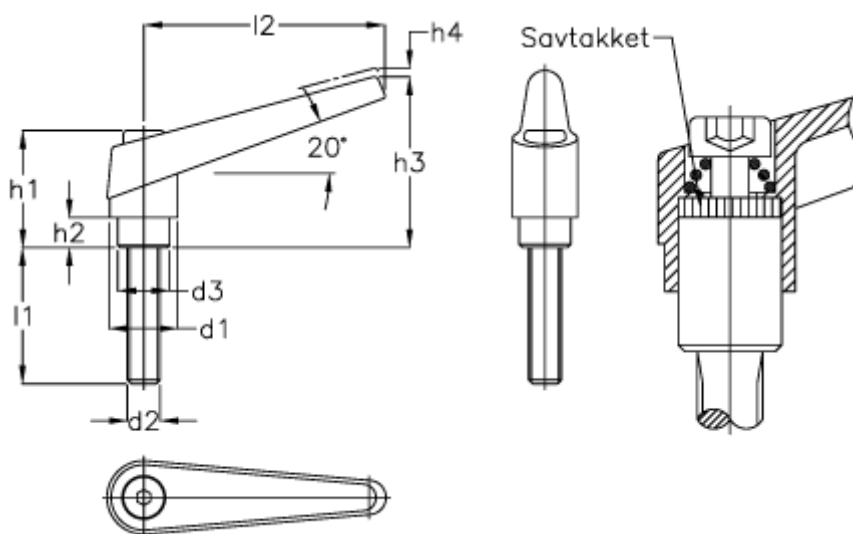

Varenummer: 204347851

Beskrivelse: E+G Indstilleligt håndtag rustfast  
GN101.1-14-M6x16-SW, Matsort

## Mål

$d1 = 14$

$l2 = 45$

$d2 = M6$

$d3 = 10.0$

$h1 = 25.0$

$h2 = 4.5$

$h3 = 35$

$h4 = 3.5$

$l1 = 16$